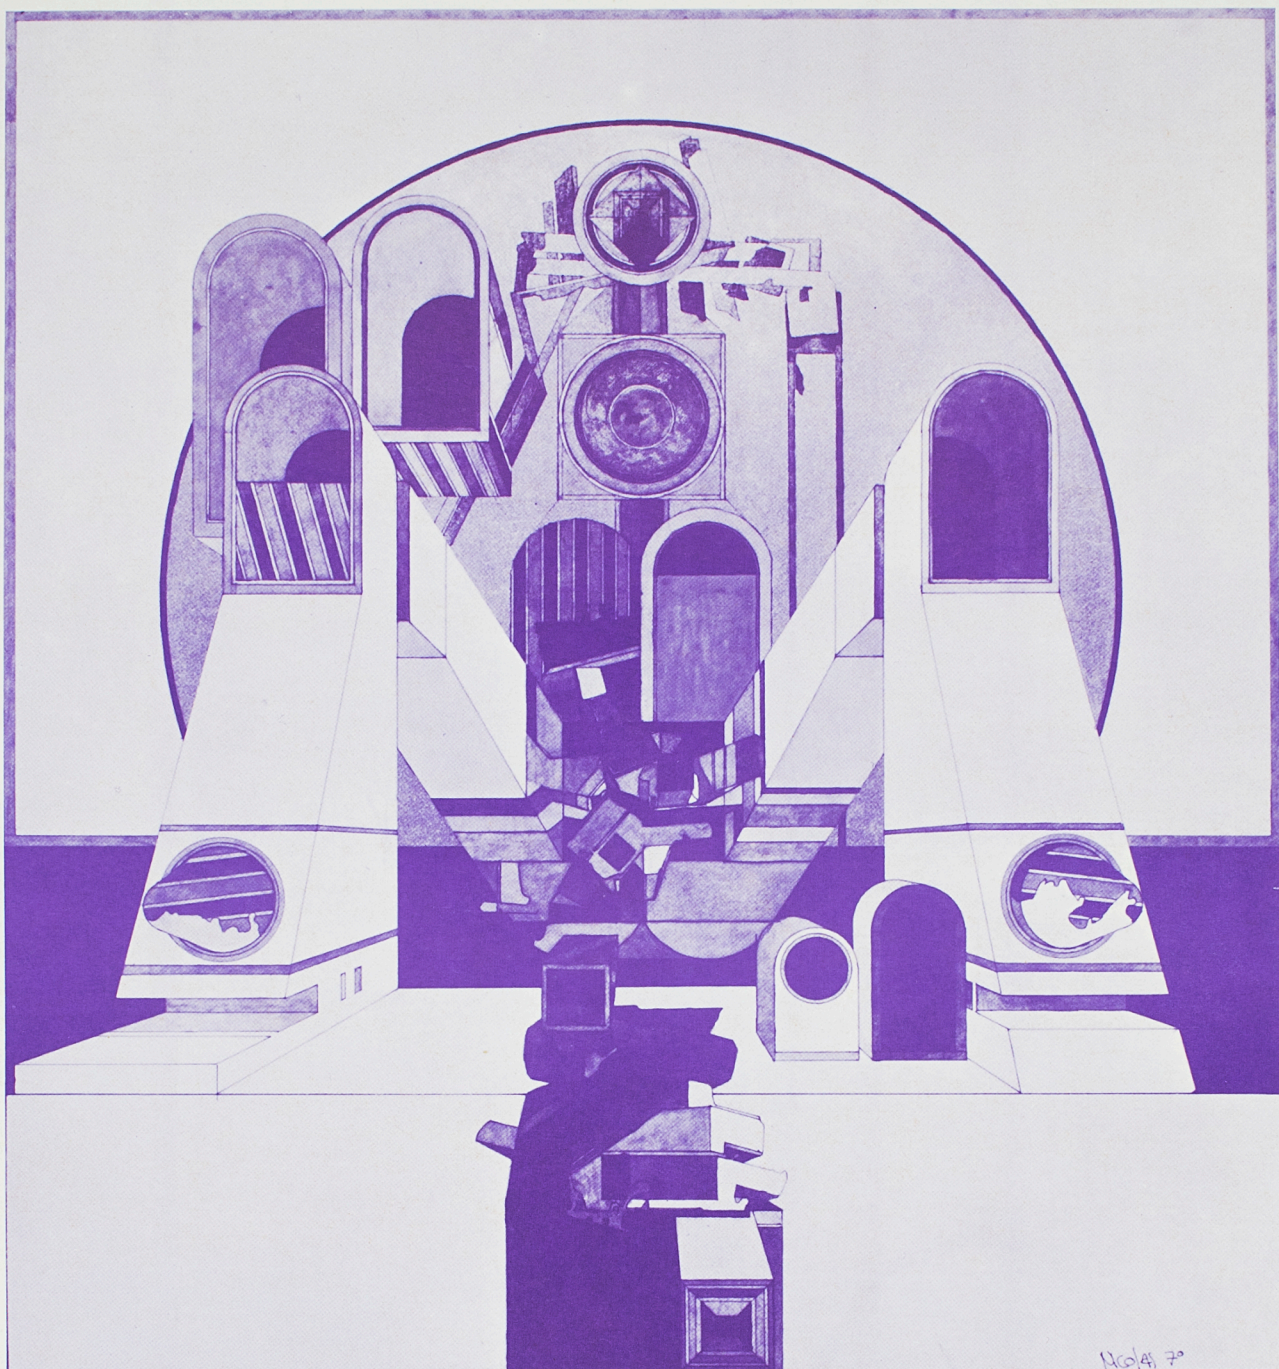

ATHÉNÉE - GENÈVE
Salle Crosnier

NICOLAS
peintures récentes

du 5 au 28 février 1971 - chaque jour de 14h.30 à 19 heures,
samedi de 14h.30 à 17 heures, dimanche de 10 à 12 heures