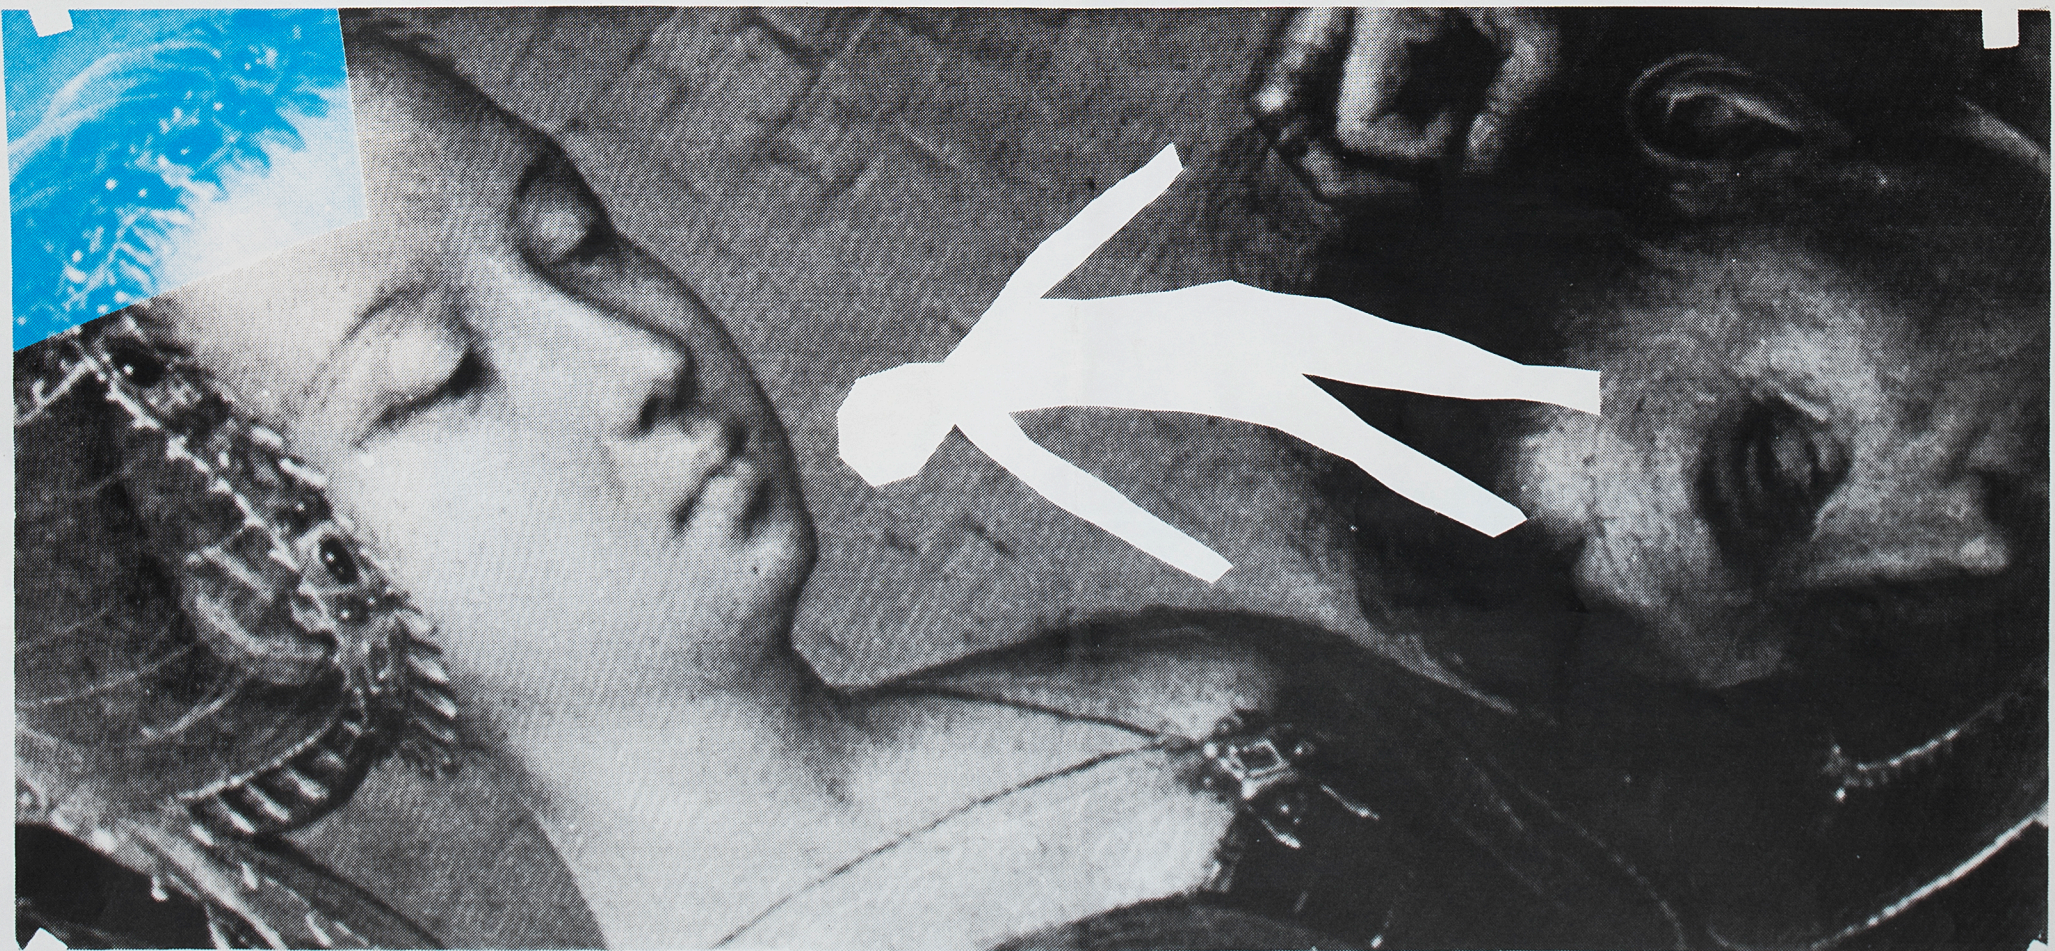

Muriel Olesen

Gérald Minkoff

In Situ
Hors Cadre
• au
Musée d'art
et d'histoire
Genève

19 février - 6 avril
1986

Avec le soutien de l'AMAM Association Musée Art Moderne Genève

et de la **BCC** Banque hypothécaire du canton de Genève