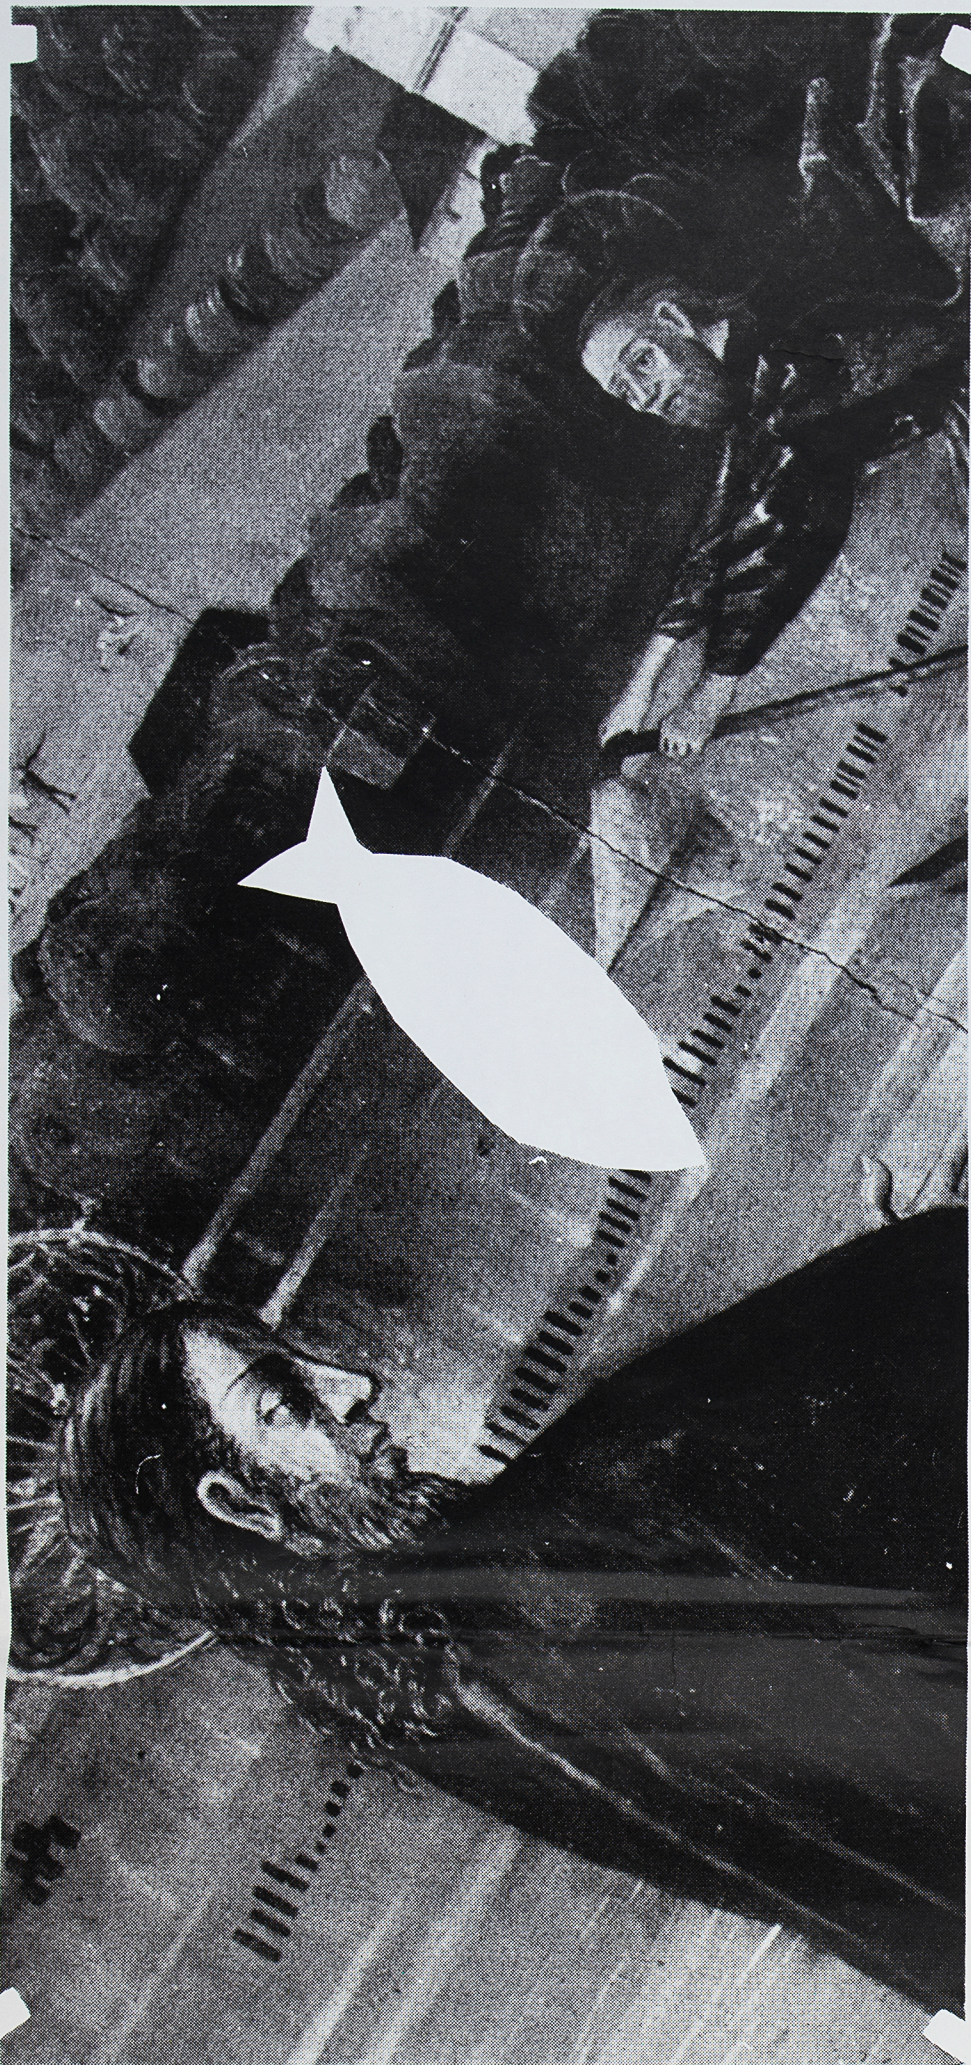

Muriel Olesen

Gérald Minkoff

In Situ
Hors Cadre
• au
Musée d'art
et d'histoire
Genève

19 février - 6 avril
1986

Avec le soutien de l'AMAM Association Musée Art Moderne Genève

et de la **BCC** Banque hypothécaire du canton de Genève